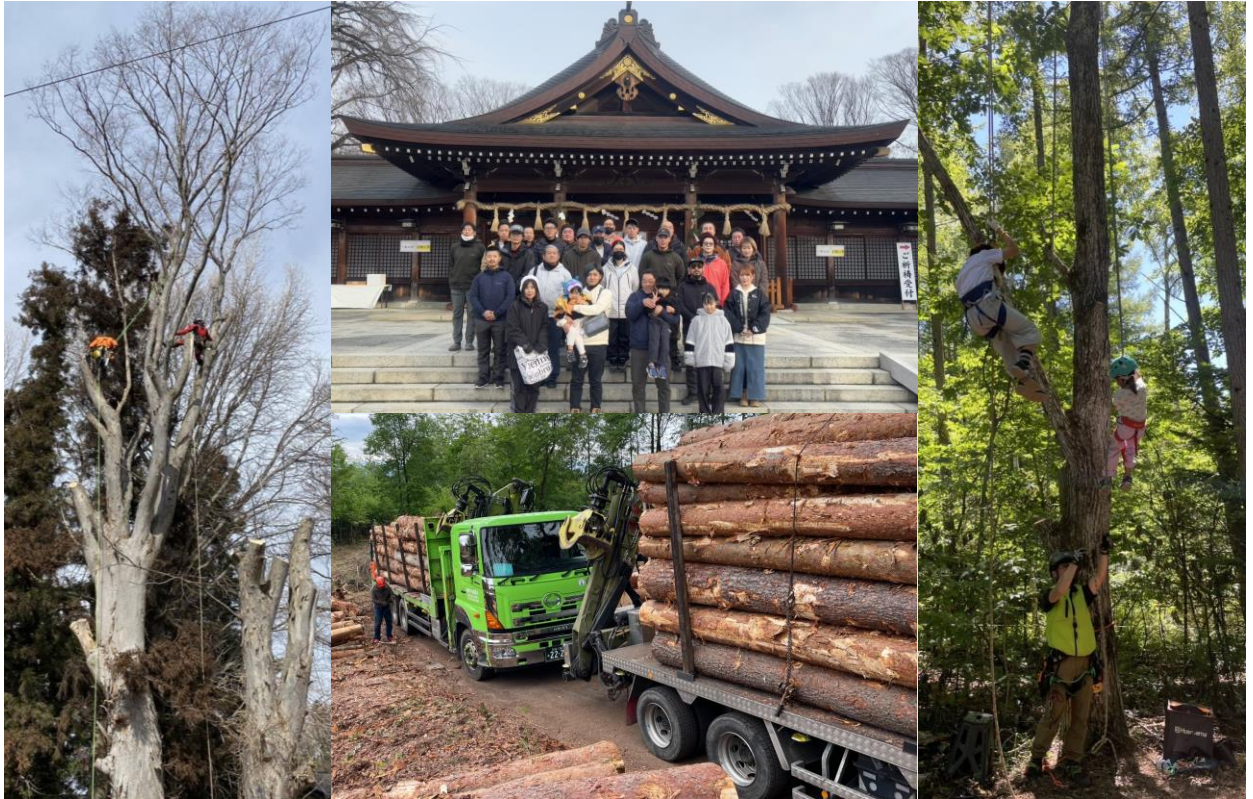

# オガサワラ林業(有)

・オガサワラ林業(有)は、長野県松本市と下伊那郡高森町を拠点とし主に送電線関係の伐採、学校や民間での特殊伐採、高性能林業機械を使用した素材生産を行っています。

・従業員の安全を一番に考え、常に新しい道具、高性能林業機械を取り揃え、最も安全で最も効率のよい仕事ができるような環境を揃えます。

・社長も若く現場の気持ちも理解できています。頑固な考えではなく、柔軟な対応ができるので社内全体、風通しの良い会社だと思っています！