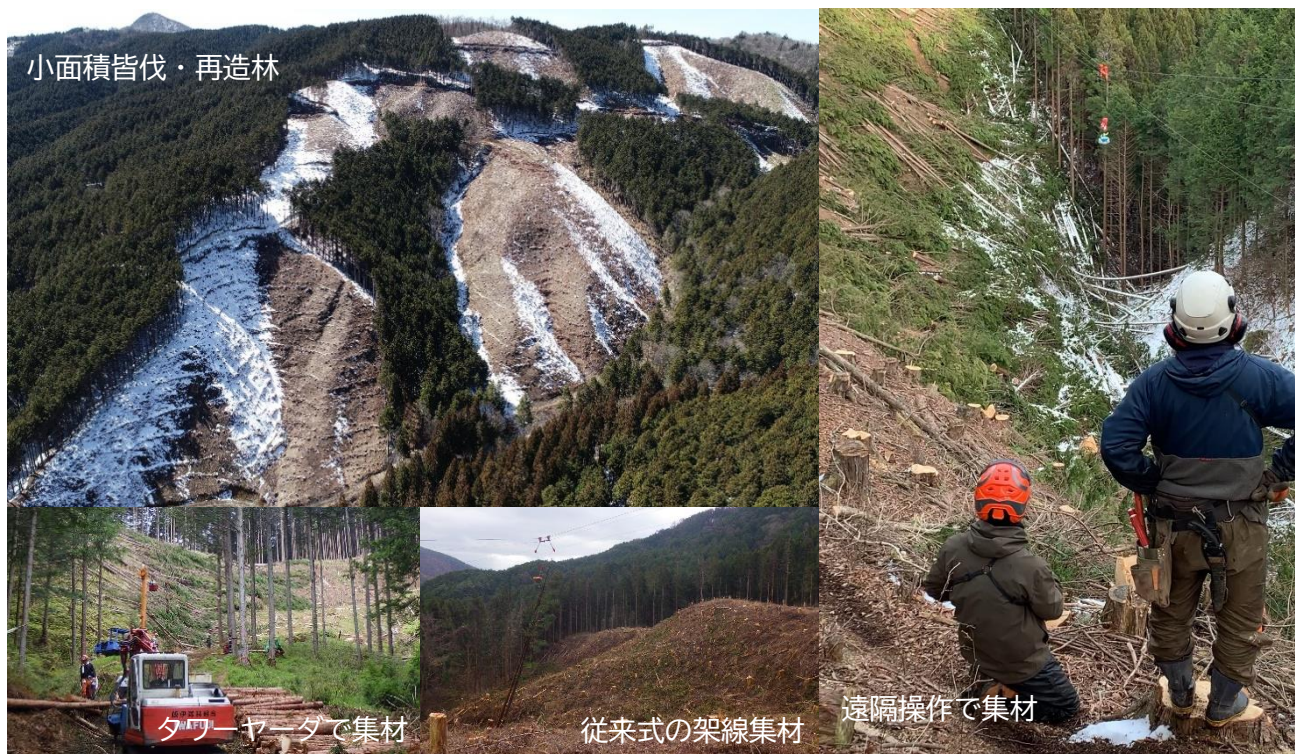

飯伊森林組合

飯伊森林組合は、長野県南部の 13 市町村を管轄区域とし
豊富な森林資源を基に木材生産に取り組んでいます。

急傾斜地の多い地域であり、路網整備が困難な個所に林
業架線を効果的に使い、山を痛めない搬出技術の取り組
みを開始した。簡易架線から最新の架線集材グラップル
で安全な場所から無線操作で集材可能な油圧式集材技術
のプロフェッショナルを養成しています。

山間地域を共に守る仕事を一緒にしませんか。